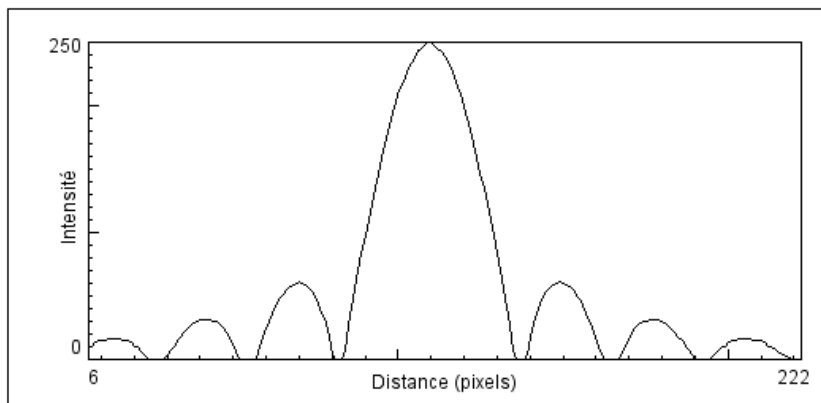

DIFFRACTION LUMIERE BLANCHE (profils Salsa)

Profil rouge

x(pixels) : 63

Profil vert

x(pixels) : 55

Profil bleu

x(pixels) : 46