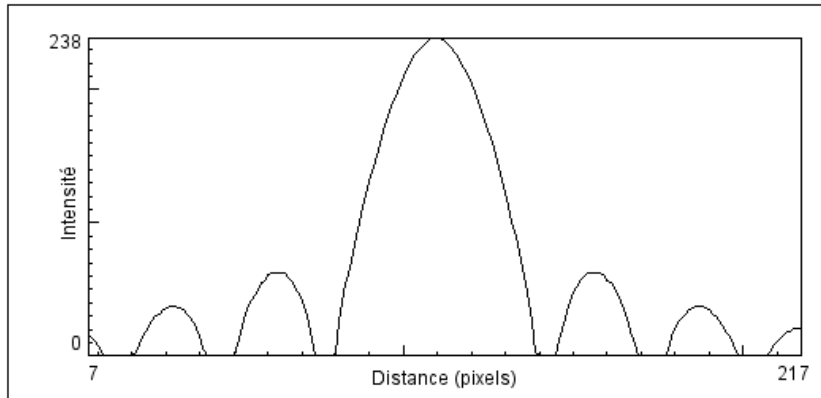

DIFFRACTION LUMIERE BLANCHE (profils Salsa)

Profil rouge

x(pixels) : 63

Profil vert

x(pixels) : 55

Profil bleu

x(pixels) : 46